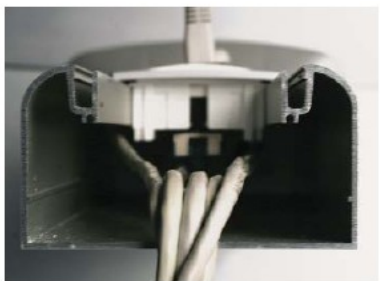

Отличительные особенности

Экранирование от электромагнитных помех - высокая надежность работы