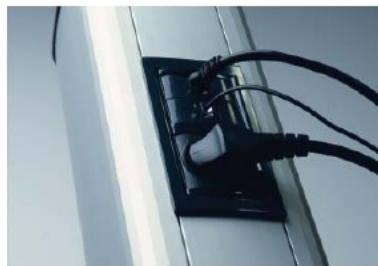

Направляющие под заземление на коробе и крышке

Встроенный алюминиевый разделитель обладает хорошими экранирующими свойствами

Короба и аксессуары не имеют галогено-содержащих добавок

Удобное соединение с напольным каналом ССР-Е

Современный дизайн

Удобный монтаж ЭУИ в кабель-каналы и колонны простым защелкиванием